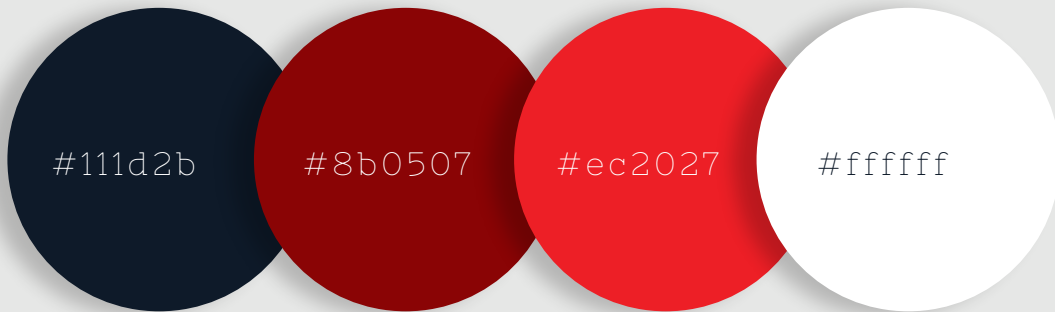

the diderot project

the diderot project

color palette

#e6e6e6

header

nixie one

---

AaBbCcDdEeFf  
GgHhIiJjKkLlMm  
NnOoPpQqRrSs  
TtUuVvWwXxYyZz